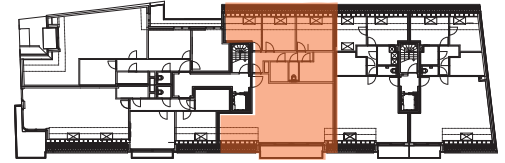

appartement

verdieping 3

03.03

63 bus 0303

2
SLAAPKAMERS

121,25 m²
OPPERVLAKTE

7,20 m²
TERRAS

* Alle afmetingen en planindelingen kunnen verschillen t.o.v. het uitvoeringsdossier. De meubels, vloeren, toestellen en sfeerbeelden zijn ter illustratie. De vermelde oppervlaktes zijn bruto.