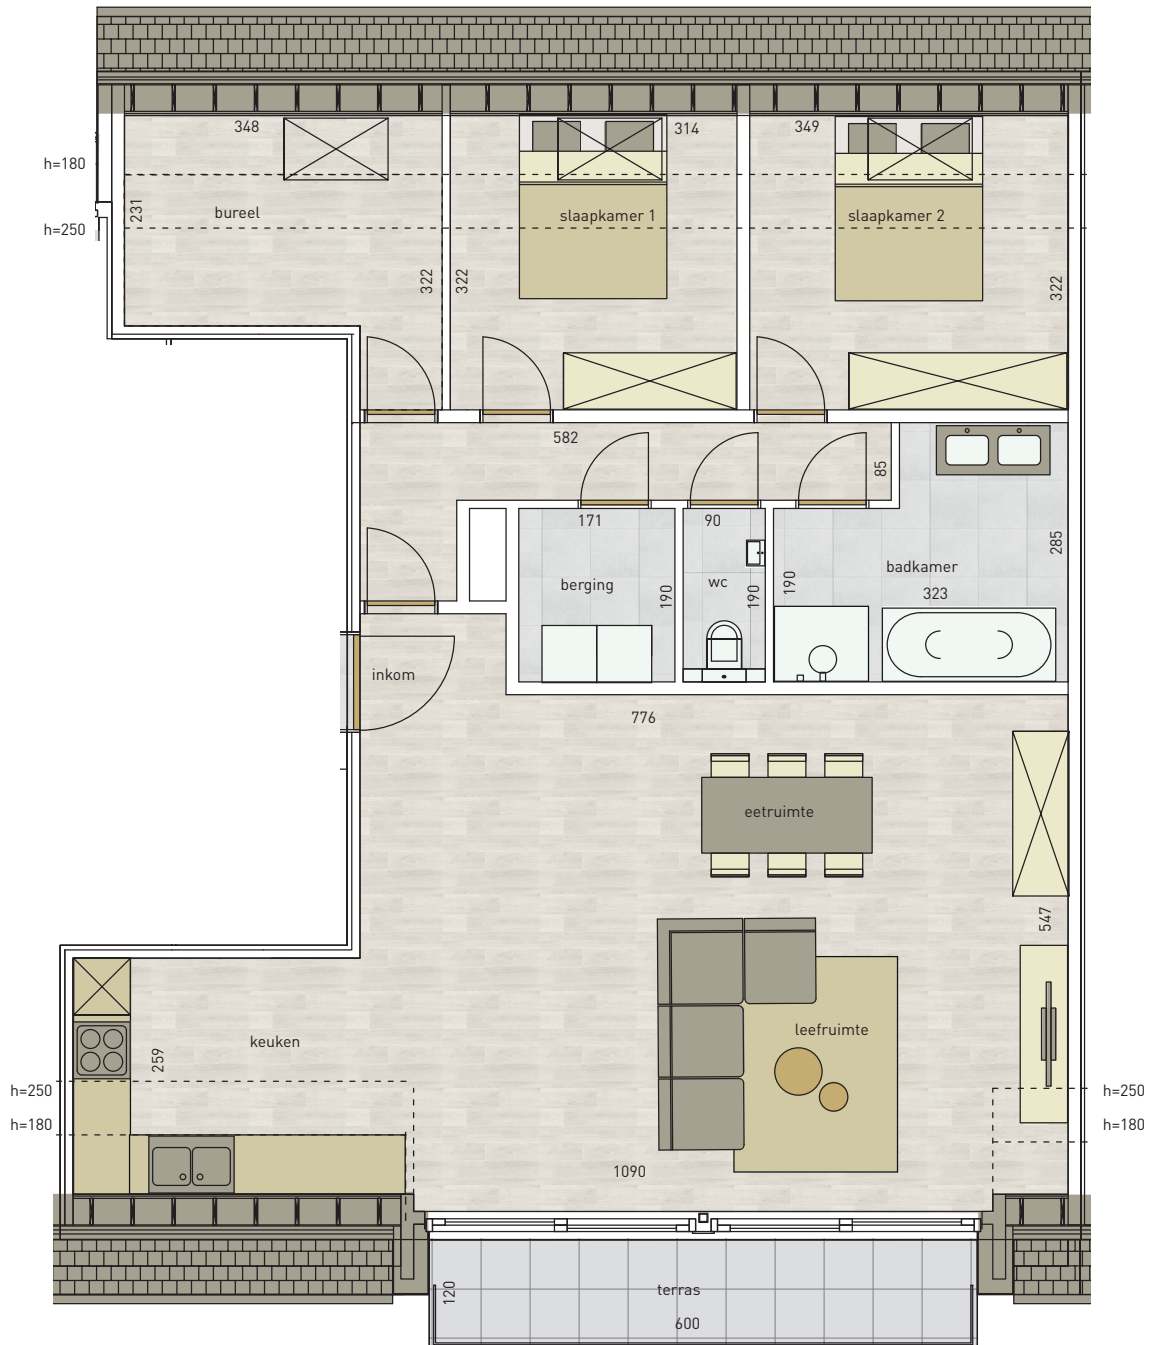

appartement

verdieping 3

03.03

63 bus 0303

2
SLAAPKAMERS

121,25 m²
OPPERVLAKTE

7,20 m²
TERRAS

* Alle afmetingen en planindelingen kunnen verschillen t.o.v. het uitvoeringsdossier. De meubels, vloeren, toestellen en sfeerbeelden zijn ter illustratie. De vermelde oppervlaktes zijn bruto.